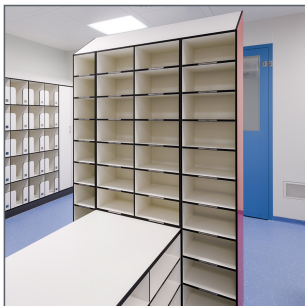

SCHUHREGAL AUS HPL

Fachregal zur Aufbewahrung von Schuhen in Personalschleusen vor Reinräumen und in Lebensmittelbetrieben, aus hochwertigem HPL-Vollkernmaterial mit schwarzem Kern, Farbe und Oberflächenrauheit (HPL1 RA $\leq 0,7 \mu\text{m}$ und HPL2 RA $\leq 1,5 \mu\text{m}$) zur Wahl nach Sailer-Farbschema, je Schuhfach vorbereitet für Beschriftung mit magnetisch fixierten, variabel gestaltbaren Edelstahlschildern im Format 100 x 8 mm (Artikel HPL_ES_100-8 - bitte gesondert bestellen), Ausführung mit hygienischem Schrägdach um ungewünschte Ablagerungen zu vermeiden, Sockelhöhe 100 mm

PRODUKTDDETAILS

Artikelnummer: **HPL_SR_90-40-20**

Kapazität 30 Paar Schuhe (3 Reihen, je 10 Fächer übereinander), Maße (B x T x H): 900 x 400 x 2000/2300 mm

Artikelnummer: **HPL_SR_60-40-20**

Kapazität 20 Paar Schuhe (2 Reihen, je 10 Fächer übereinander), Maße (B x T x H): 600 x 400 x 2000/2300 mm

Artikelnummer: **HPL_SR_30-40-20**

Kapazität 10 Paar Schuhe (1 Reihe, 10 Fächer übereinander), Maße (B x T x H): 300 x 400 x 2000/2300 mm

Artikelnummer: **HPL_SR_120-40-20**

Kapazität 40 Paar Schuhe (4 Reihen, je 10 Fächer übereinander), Maße (B x T x H): 1200 x 400 x 2000/2300 mm