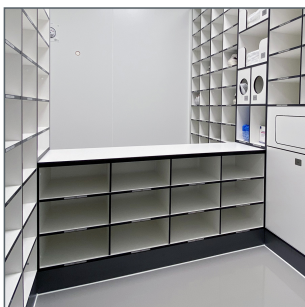

SIT-OVER-BANK HPL MIT EINSEITIGEN SCHUHFÄCHERN (3 EBENEN)

Überschwenkbank für Personalschleusen vor Reinräumen und in Lebensmittelbetrieben, zum Überschwenken beim Schuhwechsel, aus hochwertigem HPL-Vollkernmaterial mit schwarzem Kern, Farbe und Oberflächenrauheit (HPL1 RA < 0,7 µm und HPL2 RA < 1,5 µm) zur Wahl nach Sailer-Farbfächer, stabile Sitzfläche Stärke 26 mm (2 x 13 mm HPL), Schuhfächer auf einer Seite in 3 Etagen angeordnet, je Schuhfach vorbereitet für Beschriftung mit magnetisch fixierten, variabel gestaltbaren Edelstahlschildern im Format 100 x 8 mm, (Artikel HPL_ES_100-8 - bitte gesondert bestellen), mittlere Ablageböden zur leichteren Reinigung mit Freischnitt zur Rückwand, Sockelhöhe 100 mm

Artikelnummer: **HPL_SOB_ES3R_18-40-60**

Maße (B x T x H): 1800 x 400 x 600 mm,

einseitig 18 Schuhfächer (je 6 Schuhfächer auf 3 Ebenen), Innenmaße Schuhfächer (B x T x H): 287 x 384 x 145 mm

Artikelnummer: **HPL_SOB_ES3R_15-40-60**

Maße (B x T x H): 1500 x 400 x 600 mm,

einseitig 15 Schuhfächer (je 5 Schuhfächer auf 3 Ebenen), Innenmaße Schuhfächer (B x T x H): 287 x 384 x 145 mm

Artikelnummer: **HPL_SOB_ES3R_12-40-60**

Maße (B x T x H): 1200 x 400 x 600 mm,