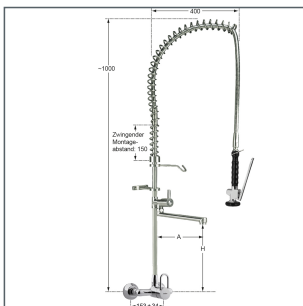

GESCHIRRSPÜLBRAUSE / VORSPÜLBRAUSE WAND HEBELMISCHER

Geschirrspülbrausegarnitur mit Wasseranschluss 1/2", Wandmodell, schwere Gastronomie-Ausführung mit Aufbau komplett aus Edelstahl, eigensicher gegen Rückfluss und Zirkulation durch DVGW-zugelassene Rückflussverhinderer, Standrohr, Standrohrhalter, Brauseeinhängenhaken, Federhalter, Tragfeder und Gelenkadapter aus poliertem Edelstahl, Hochdruck-Edelstahlschlauch L 1200 mm, rückschlagfreie Selbstschlussbrause mit Handgriff für stufenlos dosierbare Strahlstärke und Feststeller für Dauerbetrieb, Anschlussdistanz 153 ± 34 mm

PRODUKTDDETAILS

Artikelnummer: **GSPB_W_HM**

Höhe ca. 1000 mm, Ausladung 300 mm

FRIEDRICH SAILER GMBH

Memminger Str. 55
89231 Neu-Ulm
Bayern / Deutschland

www.friedrich-sailer.de
info@friedrich-sailer.de
+49 [0] 731 98 59 0-0