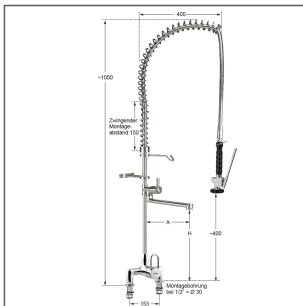

GESCHIRRSPÜLBRAUSE / VORSPÜLBRAUSE STAND HEBELMISCHER

Geschirrspülbrausegarnitur mit Wasseranschluss 1/2" AG, Standausführung, schwere Gastronomie-Ausführung mit Aufbau komplett aus Edelstahl, eigensicher gegen Rückfluss und Zirkulation durch DVGW-zugelassene Rückflussverhinderer, Standrohr, Standrohrhalter, Brauseeinhängenhaken, Federhalter, Tragfeder und Gelenkadapter aus poliertem Edelstahl, Hochdruck-Edelstahlschlauch L 1200 mm, rückschlagfreie Selbstschlussbrause mit Handgriff für stufenlos dosierbare Strahlstärke und Feststeller für Dauerbetrieb, Anschlussdistanz 153 - 2 x D 30 mm

PRODUKTDDETAILS

Artikelnummer: **GSPB_S_HM**

Höhe ca. 1050 mm, Ausladung 300 mm

FRIEDRICH SAILER GMBH

Memminger Str. 55
89231 Neu-Ulm
Bayern / Deutschland

www.friedrich-sailer.de
info@friedrich-sailer.de
+49 [0] 731 98 59 0-0