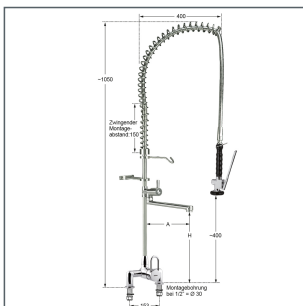

GESCHIRRSPÜLBRAUSE / VORSPÜLBRAUSE STAND HEBELMISCHER

Geschirrspülbrausegarnitur mit Wasseranschluss 1/2" AG, Standausführung, schwere Gastronomie-Ausführung mit Aufbau komplett aus Edelstahl, eigensicher gegen Rückfluss und Zirkulation durch DVGW-zugelassene Rückflussverhinderer, Standrohr, Standrohrhalter, Brauseeinhängenhaken, Federhalter, Tragfeder und Gelenkadapter aus poliertem Edelstahl, Hochdruck-Edelstahlschlauch L 1200 mm, rückschlagfreie Selbstschlussbrause mit Handgriff für stufenlos dosierbare Strahlstärke und Feststeller für Dauerbetrieb, Anschlussdistanz 153 - 2 x D 30 mm

PRODUKTDDETAILS

Artikelnummer: **GSPB_S_HM**

Höhe ca. 1050 mm, Ausladung 300 mm

FRIEDRICH SAILER GMBH

Memminger Str. 55
89231 Neu-Ulm
Bayern / Deutschland

www.friedrich-sailer.de
info@friedrich-sailer.de
+49 [0] 731 98 59 0-0